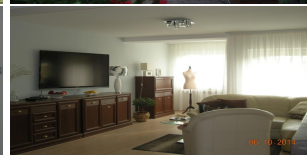

Dom szeregowy Gdańsk Wrzeszcz 1150000

Opis oferty:

Nieruchomość: Dom szeregowy
Typ transakcji: Sprzedaż
Rynek: Wtórny
Cena: 1150000
Kraj: Polska
Województwo: Pomorskie
Powiat: Gdańsk
Gmina: gdańsk
Miejscowość: Gdańsk Wrzeszcz
Adres: ŻELEŃSKIEGO
WŁADYSŁAWA
Powierzchnia całkowita: 200.0 m²
Powierzchnia działki: 333.0 m²
Forma własności: Własność
Liczba pięter: 2
Piwnica: Tak
Pokoje: 7
Rok budowy: 1930
Stan techniczny: Bardzo dobry

Opis oferty:

Lokalizacja: OKAZJA Atrakcyjna lokalizacja, dom w zabudowie szeregowej, w spokojnej okolicy domów jednorodzinnych w Gdańsku - Strzyży. w sąsiedztwie osiedla Hossy Garnizon .Dom w cenie mieszkania Dom podpiwniczony, dwupiętrowy, z poddaszem użytkowym, po remoncie. - 7 pokoi, 2 kuchnie, 2 łazienki. Na pierwszym poziomie, salon z kominkiem połączony z nowoczesną kuchnią, WC. Na drugim poziomie znajdują się trzy sypialnie, jedna z wyjściem na balkon, łazienka. Na parterze zaaranżowano oddzielne mieszkanie, dwa pokoje (z jednego wyjście do ogrodu), kuchnia, WC. Schodami prowadzącymi do piwnicy zejdziemy do przestronnej łazienki z wanną, prysznicem i WC, pralni i suszarni oraz pomieszczeń gospodarczych.Dom idealny również dla rodziny wielopokoleniowej.