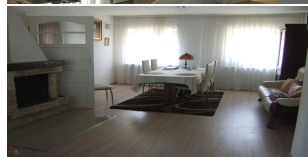

Dom szeregowy Gdańsk Wrzeszcz 1150000

Opis oferty:

Nieruchomość: Dom szeregowy
Typ transakcji: Sprzedaż
Rynek: Wtórny
Cena: 1150000
Kraj: Polska
Województwo: Pomorskie
Powiat: Gdańsk
Gmina: gdańsk
Miejscowość: Gdańsk Wrzeszcz
Adres: ŻELEŃSKIEGO
WŁADYSŁAWA
Powierzchnia całkowita: 200.0 m²
Powierzchnia działki: 333.0 m²
Forma własności: Własność
Liczba pięter: 2
Piwnica: Tak
Pokoje: 7
Rok budowy: 1930
Stan techniczny: Bardzo dobry

Opis oferty:

Lokalizacja: OKAZJA Atrakcyjna lokalizacja, dom w zabudowie szeregowej, w spokojnej okolicy domów jednorodzinnych w Gdańsku - Strzyży. w sąsiedztwie osiedla Hossy Garnizon .Dom w cenie mieszkania Dom podpiwniczony, dwupiętrowy, z poddaszem użytkowym, po remoncie. - 7 pokoi, 2 kuchnie, 2 łazienki. Na pierwszym poziomie, salon z kominkiem połączony z nowoczesną kuchnią, WC. Na drugim poziomie znajdują się trzy sypialnie, jedna z wyjściem na balkon, łazienka. Na parterze zaaranżowano oddzielne mieszkanie, dwa pokoje (z jednego wyjście do ogrodu), kuchnia, WC. Schodami prowadzącymi do piwnicy zejdziemy do przestronnej łazienki z wanną, prysznicem i WC, pralni i suszarni oraz pomieszczeń gospodarczych.Dom idealny również dla rodziny wielopokoleniowej.